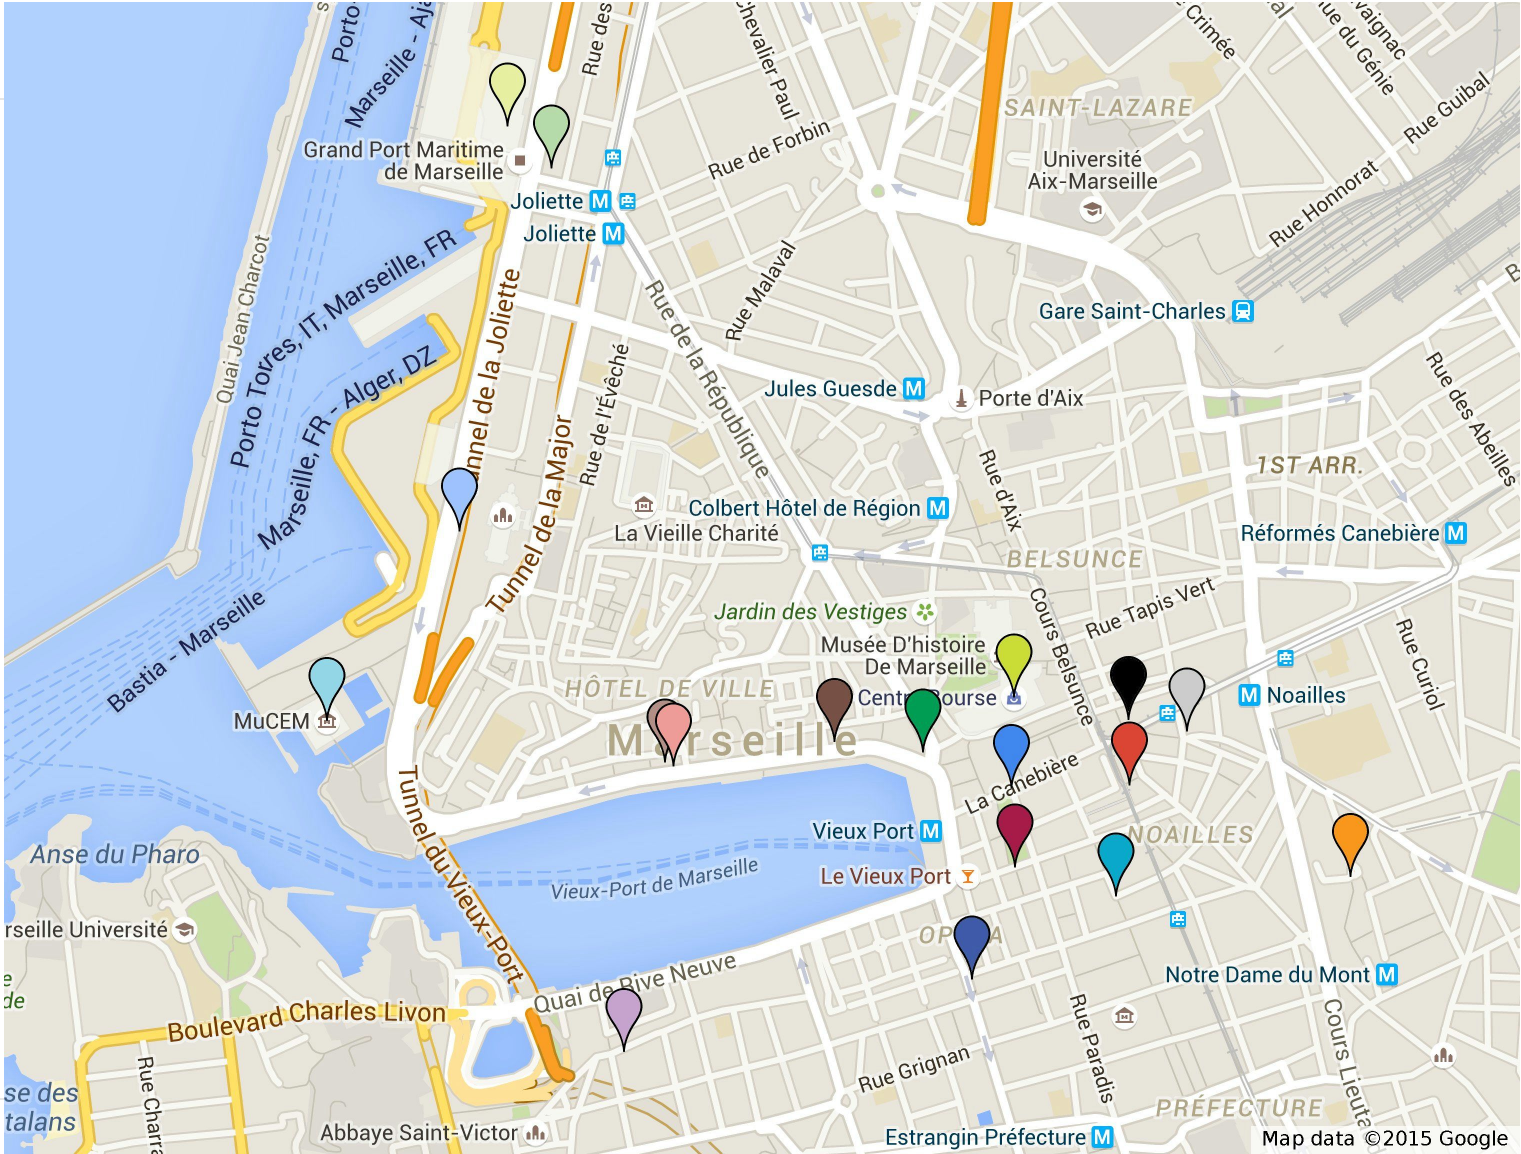

GGG 's Marseille Shopaholic Map

Marseille's Shopping Districts

Locations

-  La Savonnerie Marseillaise
-  Rue Longue des Capucins
-  Centre Bourse
-  Rue de la République
-  Rue Saint-Ferréol
-  Rue Paradis
-  Rue Breteuil
-  Rue de la Tour
-  Rue de Rome
-  Cours Julien
-  Bar Restaurant La Caravelle
-  La Maison du Patis
-  Santons Escoffier Fils
-  Santons et Musée Carbonel
-  MuCEM Museum
-  Les Voûtes de la Major
-  Les Docks de la Joliette
-  Les Terrasses du Port

All the best Downtown Shopping in Marseille